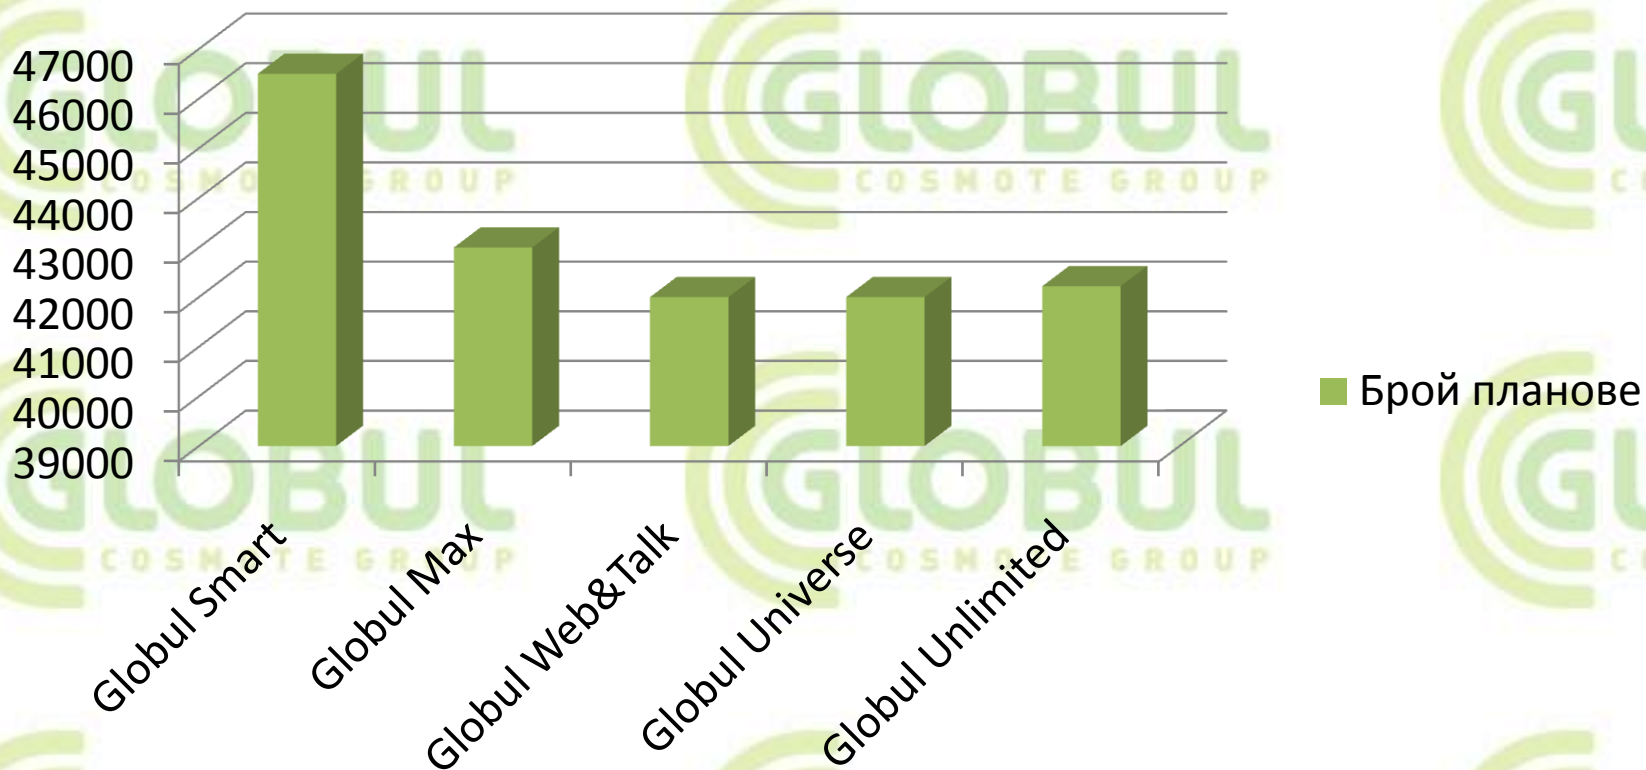

Предпочитани абонаментни планове за месеци май-юни 2011г.

Брой планове